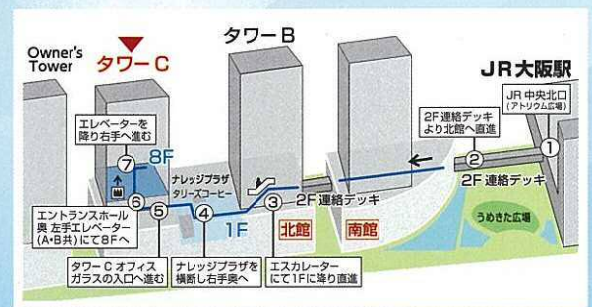

# 準備フェア

11:00~18:00

会場: グランフロント大阪  
ナレッジキャピタル

大阪市北区大深町3-1 グランフロント大阪  
ナレッジキャピタル カンファレンスルーム タワーC 8F